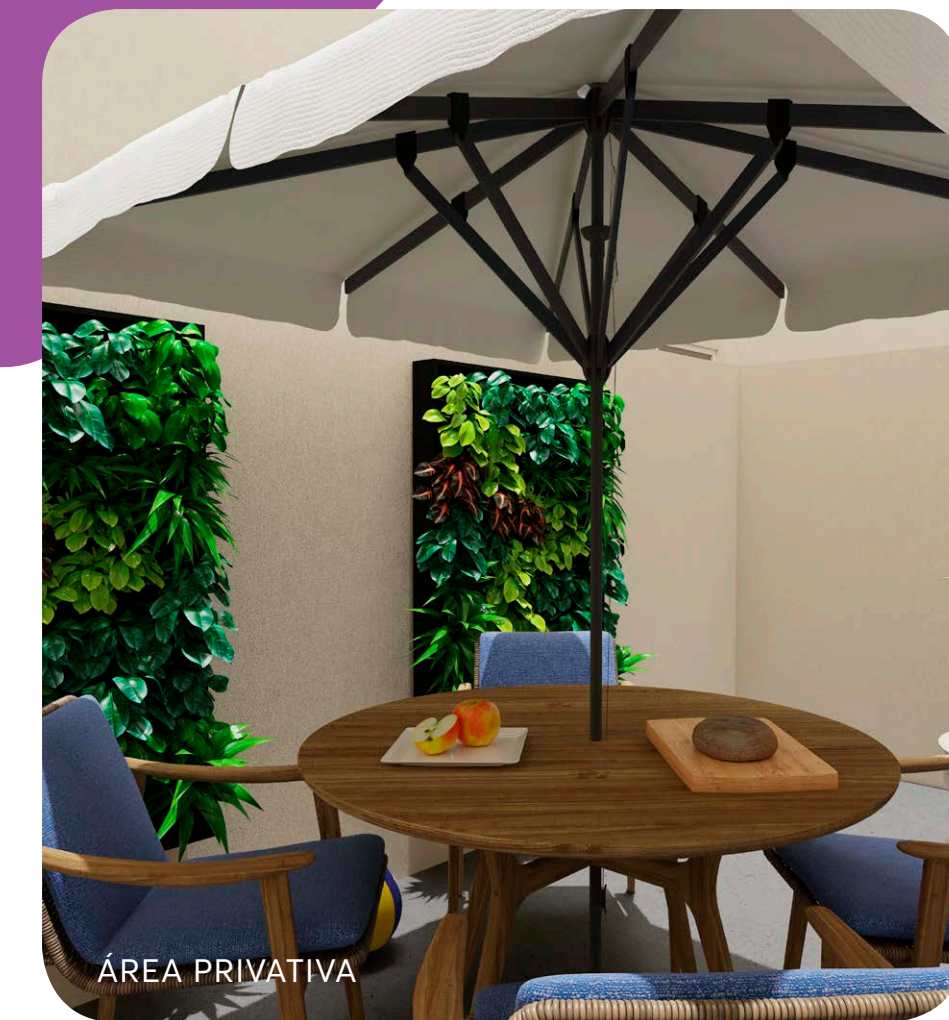

SUBSÍDIOS  
DE ATÉ  
**R\$ 48 MIL**

\*Consulte condições de financiamento do Programa Casa Verde e Amarela dentro do seu perfil.

**Apês de 2 dormitórios | Área de lazer**

Interfone: Será instalado sistema de intercomunicação entre guarita e unidades privativas que funcionará através da rede de telefonia móvel (Contratação da operadora de responsabilidade do Cliente e Condomínio) ou sistema tradicional com cabeamento. Para mais informações, consulte o Memorial Descritivo do seu empreendimento. Imagem ilustrativa com sugestão de decoração. Os móveis, objetos, revestimentos e demais acabamentos não fazem parte do Contrato. Importante destacar que as unidades serão entregues no contrapiso. Imagem sujeita a alterações devido ao desenvolvimento do projeto e compatibilizações técnicas.